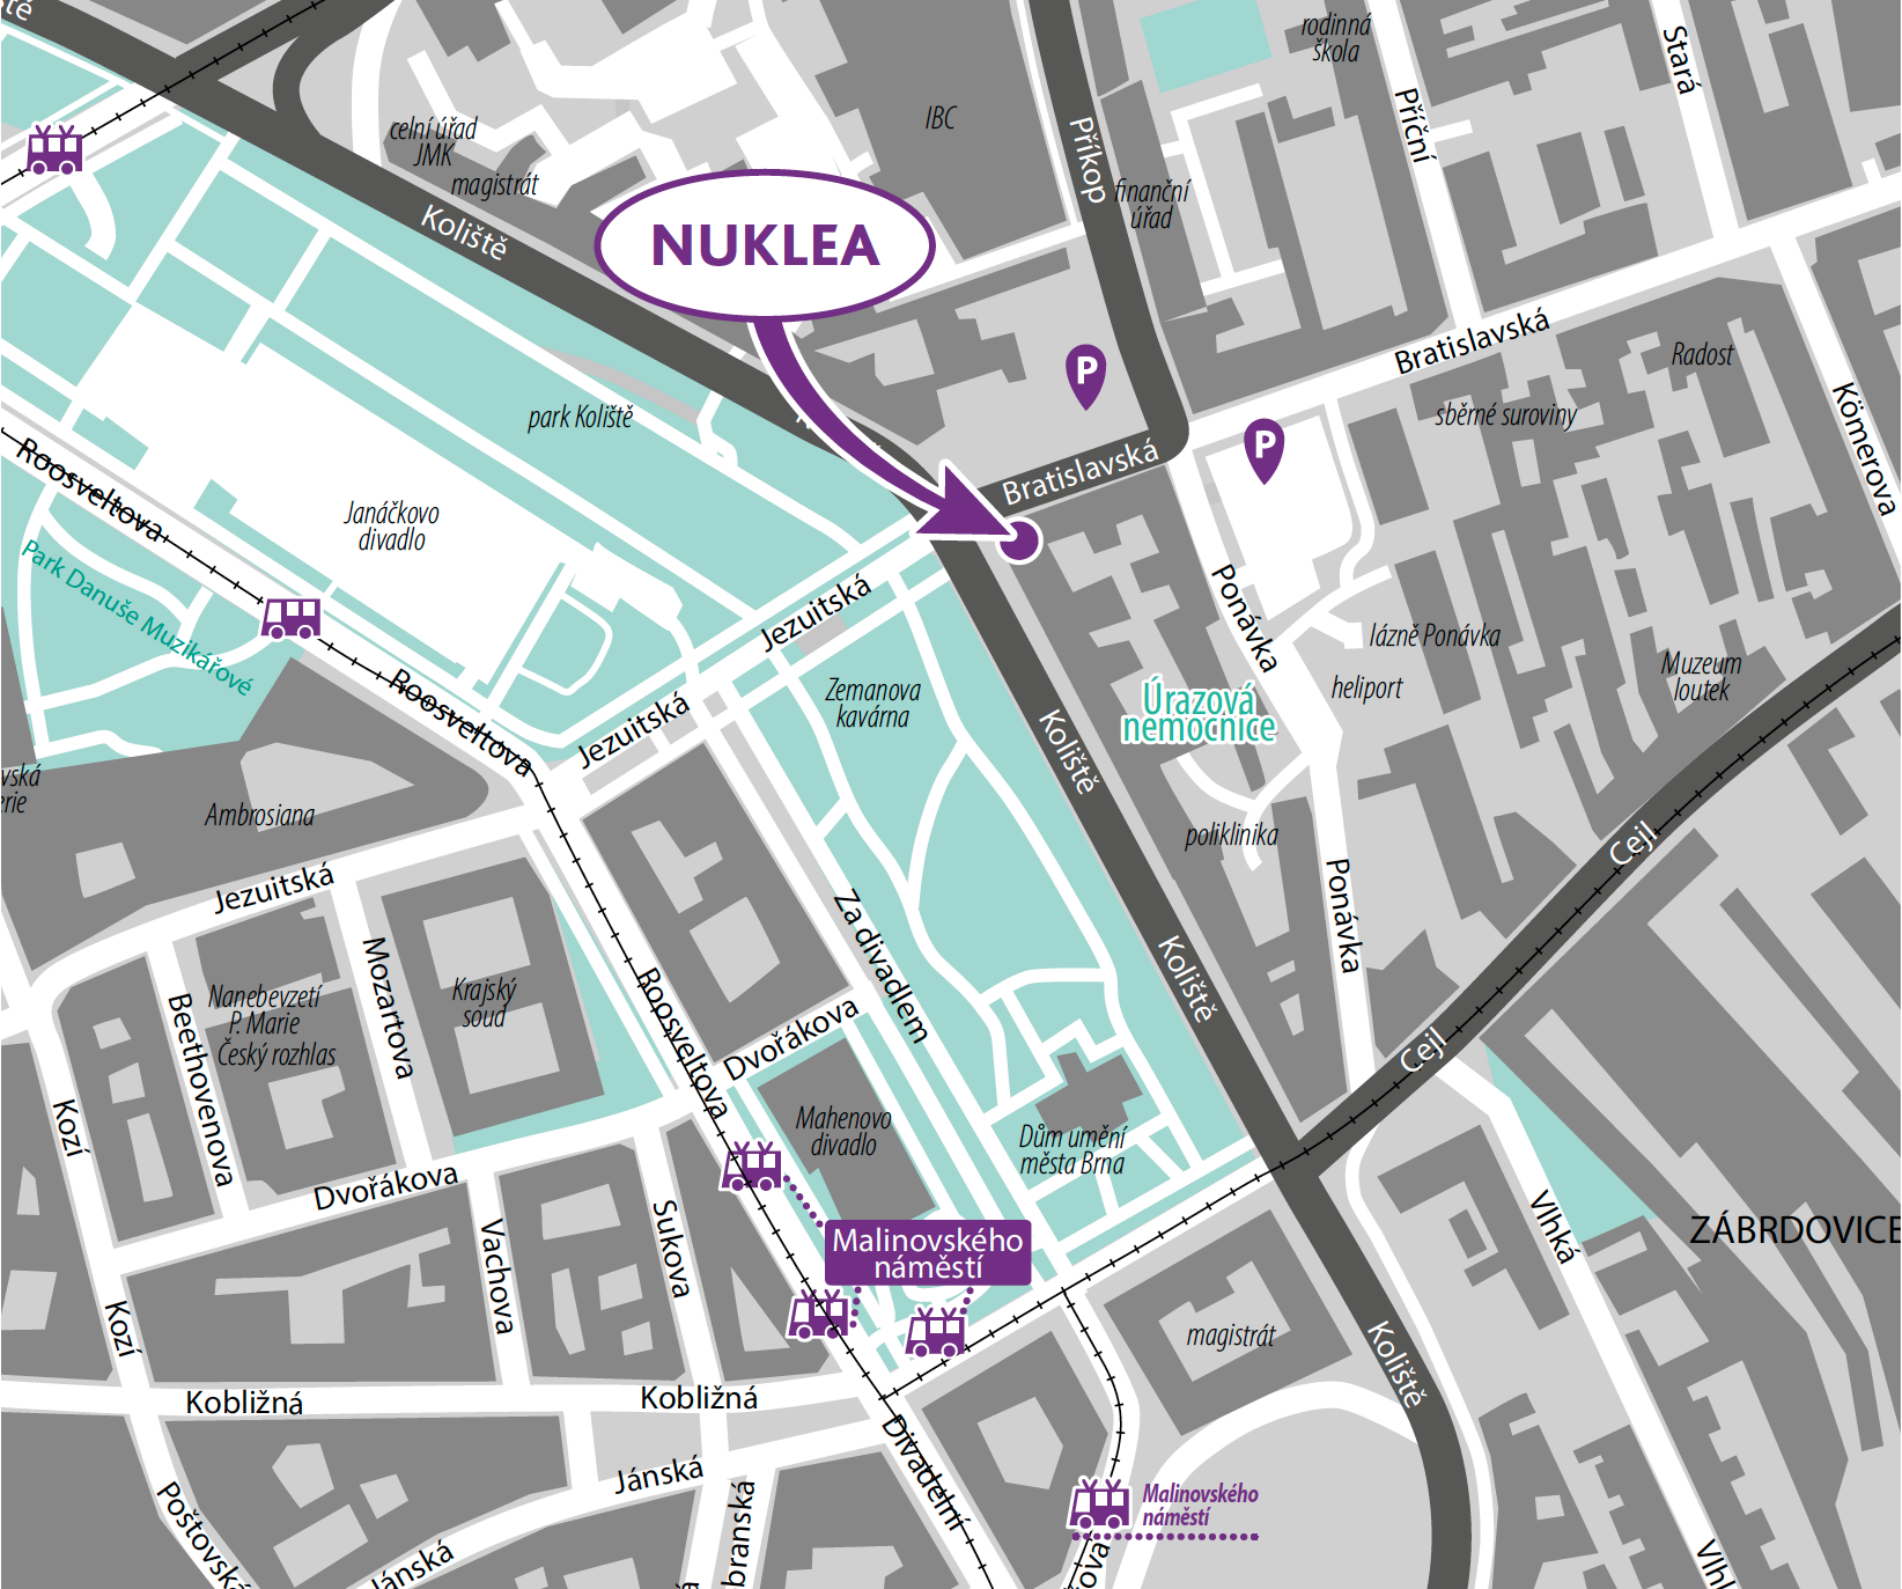

NUKLEA

celní úřad
JMK
magistrát

IBC

rodinná škola

finanční úřad

Bratislavská

Radost

park Koliště

P

P

sběrné suroviny

Janáčkovovo divadlo

Bratislavská

Ponávka

lázně Ponávka

Muzeum loutek

Roosveltova

Park Danuše Muzikářové

Roosveltova

Jezuitská

Zemanova kavárna

Úrazová nemocnice

heliport

vská
rie

Ambrosiana

poliklinika

Jezuitská

Mozarttova

Krajský soud

Jezuitská

Za divadlem

Ponávka

Cejl

Kozí

Nanebevzetí P. Marie
Český rozhlas

Dvořákova

Mahenovo divadlo

Dům umění města Brna

ZÁBRDOVICE

Dvořákova

Malinovského náměstí

magistrát

Vilhá

Vachova

Sukova

Koliště

Kobližná

Kobližná

Malinovského náměstí

Vilhl

Poštovská

Jánská

Jánská

branská

Divadelní

ova